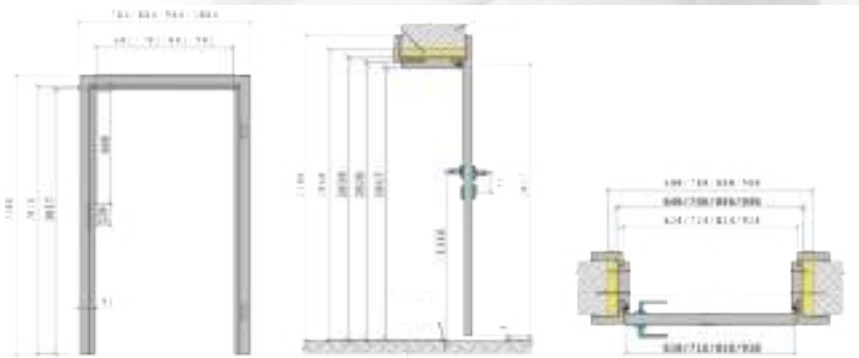

DVERE SKLADOM

IMPERIODOOR® DVERE KLASIC WHITE

SKLADOM Poľská norma

+ rozširovací panel k zárubni 140mm

Krídlo je prispôbené na zrezanie
max. o 60mm (vo vlastnom nákrese)

289€

komplet s bezfalcovou zárubňou
od 80mm-180mm

49€

rozširovací panel 140 mm
k bezfalcovej zárubni

od **299€**

komplet s bezfalcovou zárubňou
od 180mm-220mm

VÝPLŇ
VOŠTINÁ

BEZFALCOVÉ

Zárubňa rezaná pod uhlom 90 stupňov so záklopkou 80mm

Charakteristika bezfalcových dverí KLASIC WHITE

- magnetický zámok s rozsahom 72 mm zámok bez kľúča (Klasic White 00)
  WC zámok (Klasic White 01)
- dverné krídlo Klasic White 01 má vetracie podrezanie
- dva neviditeľné zapustené pánty s 3D nastavením, chróm-matný
- ram dveri z MDF obložený dvoma HDF doskami, výplň voštinou
- dvere potiahnuté fóliou v bielej farbe
  - laminátové bočné a horné okraje
  - ostrá hrana krídla
- krídlo je prispôbené na zrezanie max. o 60mm (vo vlastnom nákrese)
- zatvorené dvere vytvárajú jednotný povrch (krídlo dverí je bez falcu)

veľkosť „60“ dostupná s WC zámkom a ventilačným podrezaním

Klasic White 01

Klasic White 00

SKLADOM IHNEĎ K ODBERU!!!
DVERE KLASIC WHITE, 600-800mm, vo fólii; Biely,
zárubňa regulovaná od 100 do 220mm,
poľská norma + rozširovací panel