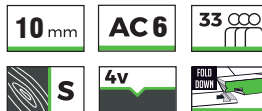

NEW COLLECTION

Made in Austria

LOTUS

šírka dosky
244 mm

MOC S DPH
24,90 €/m²

dub como

dub korfu

dub santorini