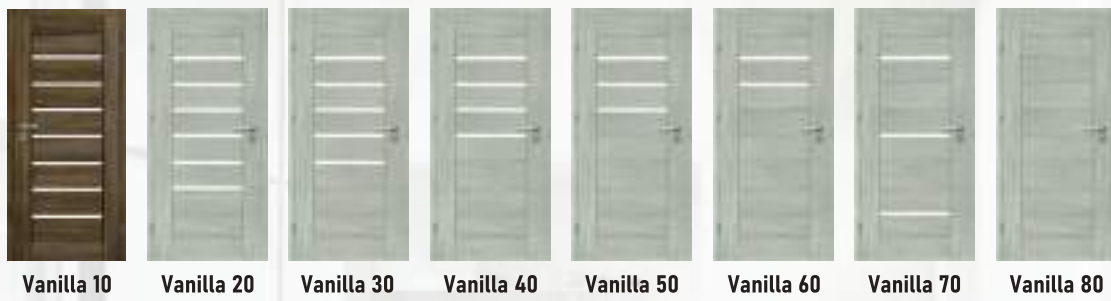

259 €	285 €
	279 €	309 €
	279 €	309 €

60 mm - 300 mm
Základka 80 mm za príplatok