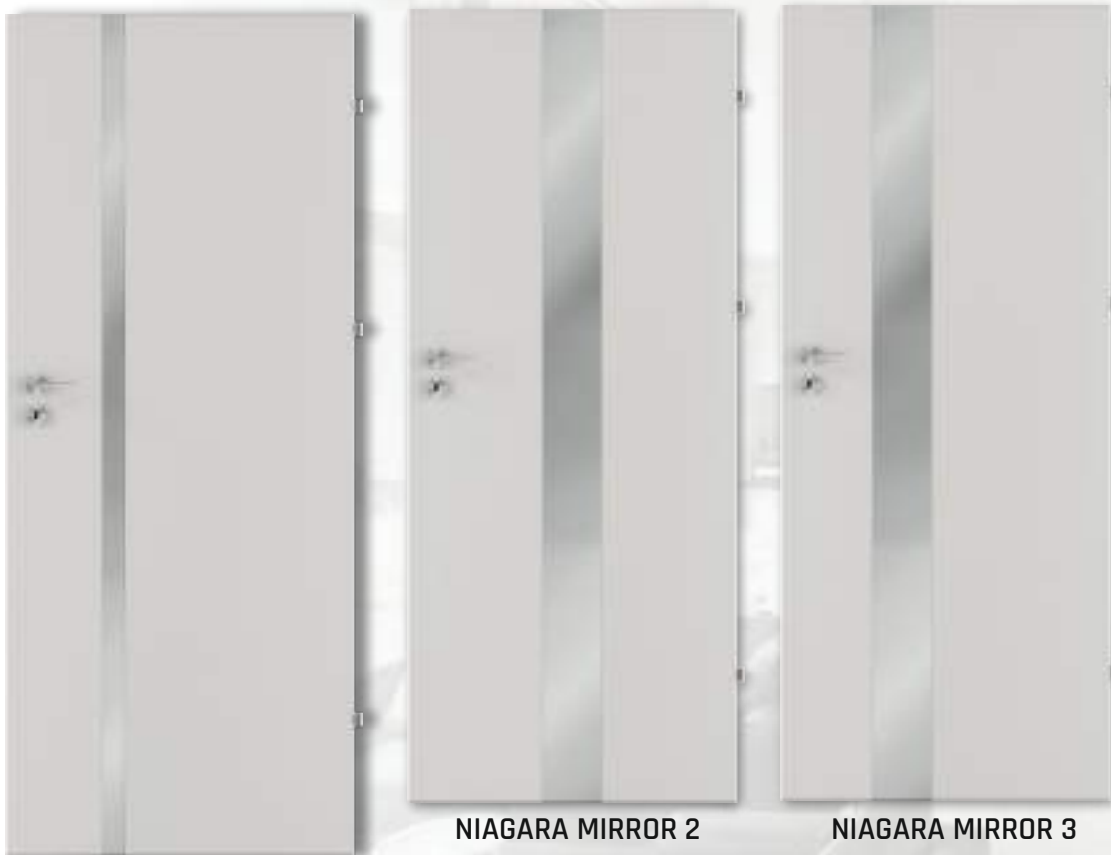

259€
komplet so zárubňou
od 80mm-180mm

od **279€**
komplet so zárubňou
od 180mm-300mm

NIAGARA MIRROR 1

NIAGARA MIRROR 2

NIAGARA MIRROR 3

Priplatok za model 2 a 3 - 79,90€

80mm -300mm
V cene záklopka 60 mm bud' 80 mm

DVERE NIAGARA MIRROR

www.imperidoor-dvere.sk

Pozrite si vzorkovník
IMPERIODOOR by VIVENTO

PP polypropylén

biela supermat	biela štruktúra	sivý supermat	svetlosivá	námornická modra	prírodný dub grandson	319 €
						349 €

CPL laminát

biela uni	svetlosivá žiarivá	sivá uni	antracyt uni	orech taliansky	čierna uni	305 €
						329 €

CLPL syntetický laminát

smrekovec bielený	medový dub	španielsky dub	starý dub	299 €
				319 €

FF fólia

dub antracit	bianco	biele síblu	dub snežný	strieborný dub	dub cornwall	dub halfax	259 €

bengali mango	orech columbia	dub sonoma	dub rivera	dub jantárový	dub catania	orech nussbaum	279 €

zrkadlo široké 55 mm pri modeloch NIAGARA 01 alebo 155 mm pri modeloch NIAGARA 02 a NIAGARA 03

Priplatok za obklad kovovej zárubne OKZ - 35€