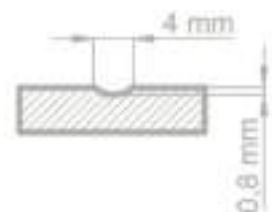

V cene zárlopka 60 mm buď 80mm
Iba horský dub zárlopka 60 mm

LAKOVANÉ DVERE A ZÁRUBNE BEZFALCOVÉ

LAKOVANÉ UNO
PREMIUM BEZFALCOVÉ

LAKOVANÉ BALDUR
modely 2, 4, 6, 7, 8 BEZFALCOVÉ

ERKADO

- * LAKOVANÉ DVERE BALDUR + ZÁRUBNE BEZFALCOVÉ 80-195mm **459€**
- * LAKOVANÉ DVERE UNO + ZÁRUBNE BEZFALCOVÉ 80-195mm **449€**
- * ST CPL / PREMIUM DVERE UNO + ZÁRUBNE BEZFALCOVÉ 80-195mm **319€**